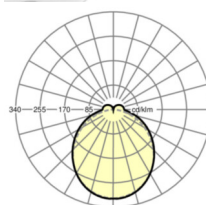

DEEP-LINK

<https://www.regiolum.de/ru/article/18674406600>

Ссылка	LED 12000lm 840
ηLB	100 %
Φ ↓/↑	90 % / 10 %
UGR поп./вдоль	27.8 / 27.2

Механика

цвет корпуса	белый стандартный для электротехники RAL 9016
размеры (LxWxH/DxH)	1531mm x 55mm x 37mm
вес (нетто)	1.9kg
Вид монтажа	сборка трековых систем

размеры

L	1531 mm	Длина
В	55 mm	Ширина
Н	37 mm	Высота