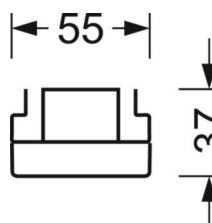

электротехника

Балласт	Электронный драйвер DALI2 (1 штука)
Мощность системы	68W
сетевое напряжение	230V/50Hz
класс энергосбережения/Источник света	C

Оптика

Оснастка	LED, цветопередача/оттенок света CRI ≥ 80 / 4000K
Допуск для координаты цветности (MacAdam)	3SDCM
Номинальный световой поток	11004lm
Срок службы LED	50000h L80/B10 (Tq 25°C)
светоотдача светильников	161lm/W
Угол излучения	115° (C0) / 110° (C90)
UGR поп./вдоль	27.8 / 27.2

DEEP-LINK

<https://www.regiolum.de/ru/article/18674406600>

Ссылка	LED 12000lm 840
ηLB	100 %
Φ ↓/↑	90 % / 10 %
UGR поп./вдоль	27.8 / 27.2

Механика

цвет корпуса	белый стандартный для электротехники RAL 9016
размеры (LxWxH/DxH)	1531mm x 55mm x 37mm
вес (нетто)	1.9kg
Вид монтажа	сборка трековых систем

размеры

L	1531 mm	Длина
В	55 mm	Ширина
Н	37 mm	Высота